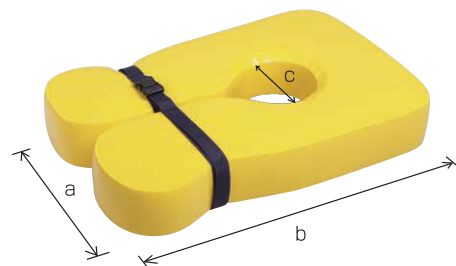

仕様と価格	S	M	L	タブ スタンド	シャワー スタンド
座 幅	34cm	34cm	34cm	—	—
座 奥	33cm	33cm	42cm	—	—
前座高	14・27cm	14・27cm	14・27cm	38・53cm	76cm
背 高	45cm	63cm	80cm	—	—
角度調節	背もたれ	90~180°5段階	90~180°5段階	—	—
	座 面	0~90°5段階	0~90°5段階	—	—
全 幅	42cm	42cm	42cm	44cm	70cm
全 長	88cm	105cm	124cm	79・88・100cm	96cm
重 量	5kg	5.5kg	6.5kg	4.0kg	7.0kg
耐 荷 重	25kg	50kg	65kg	—	—
希望小売価格(税別)	95,000円	95,000円	95,000円	35,000円	90,000円

* 座幅はシートパイプの内内のサイズです。

* タブスタンド及びシャワースタンドの前座高の高さは本体を取付けた座面高にて座角は0°です。

Head Float (ヘッドフロート)

ヘッドフロートは、頭部固定式の水泳訓練用浮具です。

水中では、自由にそして適度な負荷がかかった訓練を可能にします。

ヘッドフロートは浮力が高いので、単独で体を浮かせることができます。

水泳訓練の際、指導員の方は、手を離して対面で指導することができます。

頭部を支えることにより、動きが安定し安心感が得られます。

表面は非常にソフトな肌触りなので、首に取付けても痛くありません。

又、特殊コーティングされており、耐久性に優れ固くなりにくいです。

仕様と価格	S	M	L
適応体重	9~18kg	18~23kg	23~30kg
a.全 幅(W)	30cm	31cm	35cm
b.全 長(L)	38cm	46cm	50cm
c.取付穴径	8.5cm	10.5cm	12.0cm
厚 み	4.5cm	7.0cm	8.5cm
重 量	350g	550g	800g
希望小売価格(税別)	22,000円	24,000円	27,000円

*フォーム製品のため、表示した仕様と現物は多少の誤差があります。

*適応体重は一応の目安と考えてください。

*印のある商品はデモ品を用意しております。

Manatee

(マナティー)

軽量で錆びにくいアルミパイプのバスチェアです。
座奥の調節(0~7cm)が可能な成長対応型です。
背もたれ・レッグサポート・前後脚の角度調節が可能にて
状況に合わせて様々な姿勢をとることができます。

肌にやさしいソフトメッシュ
シートを使用しています。